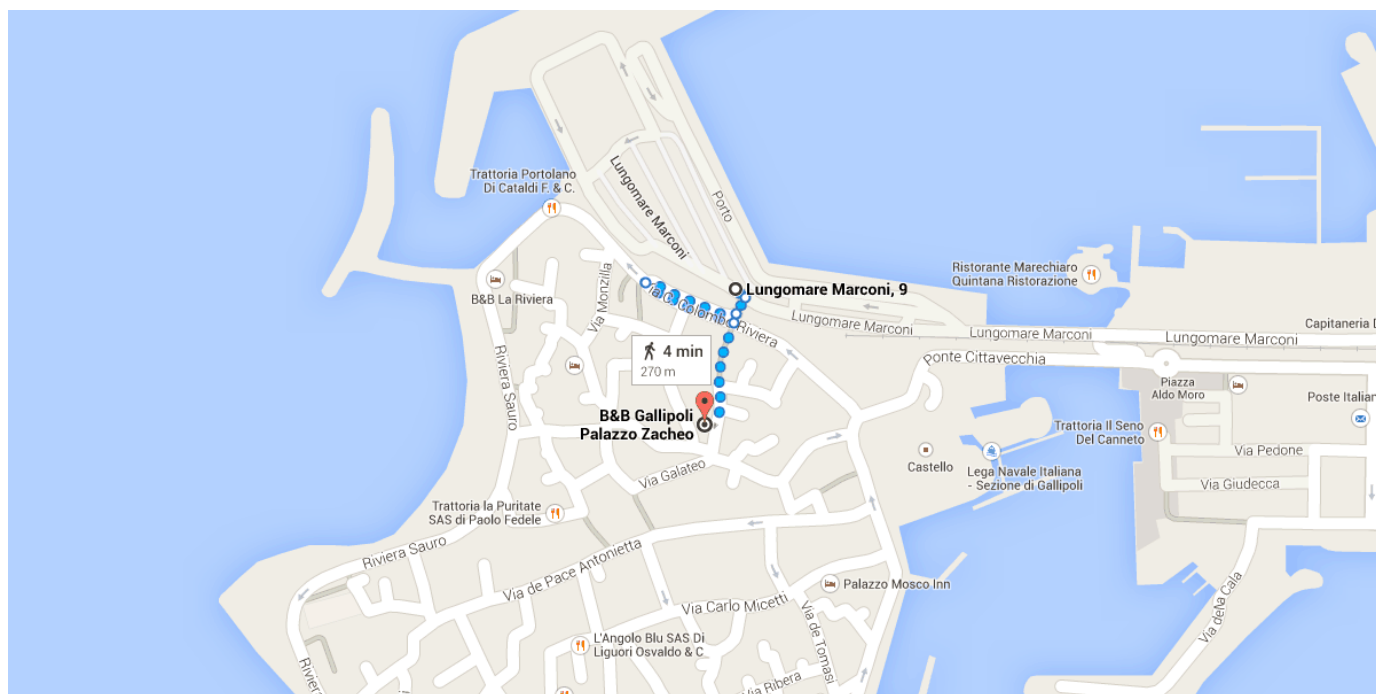

A piedi 270 m, 4 min

Indicazioni stradali da Lungomare Marconi, 9 a B&B Gallipoli Palazzo Zacheo

○ Lungomare Marconi, 9

Gallipoli LE

Fai attenzione: può includere errori o tratti non adatti ai pedoni

- ↑

1. Procedi in direzione **sud est** su **Lungomare Marconi**
⚠ Strada a traffico limitato

10 m
- ↘

2. Svolta a **destra** verso **Rampa S. Francesco da Paola**

15 m
- ↑

3. Continua su **Rampa S. Francesco da Paola**

79 m
- ↙

4. Svolta tutto a **sinistra** e imbocca **Via C. Colombo Riviera**

78 m
- ↘

5. Svolta a **destra** e imbocca **Via Zacheo**
i La tua destinazione è sulla destra

85 m

◎ B&B Gallipoli Palazzo Zacheo

Via Zacheo, 1, 73014 Gallipoli LE

Queste indicazioni stradali servono solo per pianificare il viaggio. Le condizioni stradali e di esercizio potrebbero differire dai risultati delle mappe a causa di lavori in corso, traffico, meteo o altri eventi. Pianifica il tuo percorso considerando questi fattori. Rispetta la segnaletica stradale.